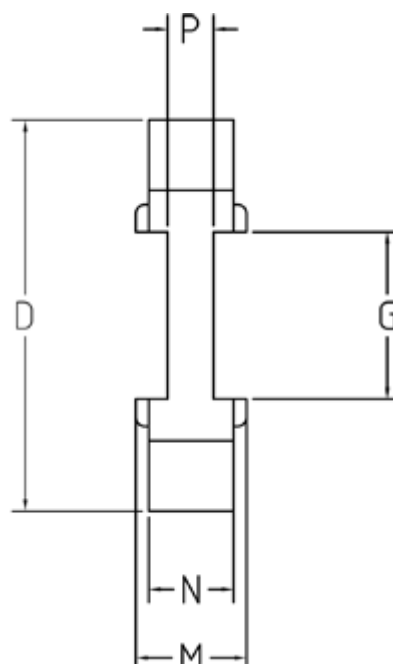

Varenummer: 333500701
Beskrivelse: Element Klonex ES7
PU Polyuretan Gul 92 Shore A

Mål

D = 14
G = -
M = 8
N = 6
P = 6.0